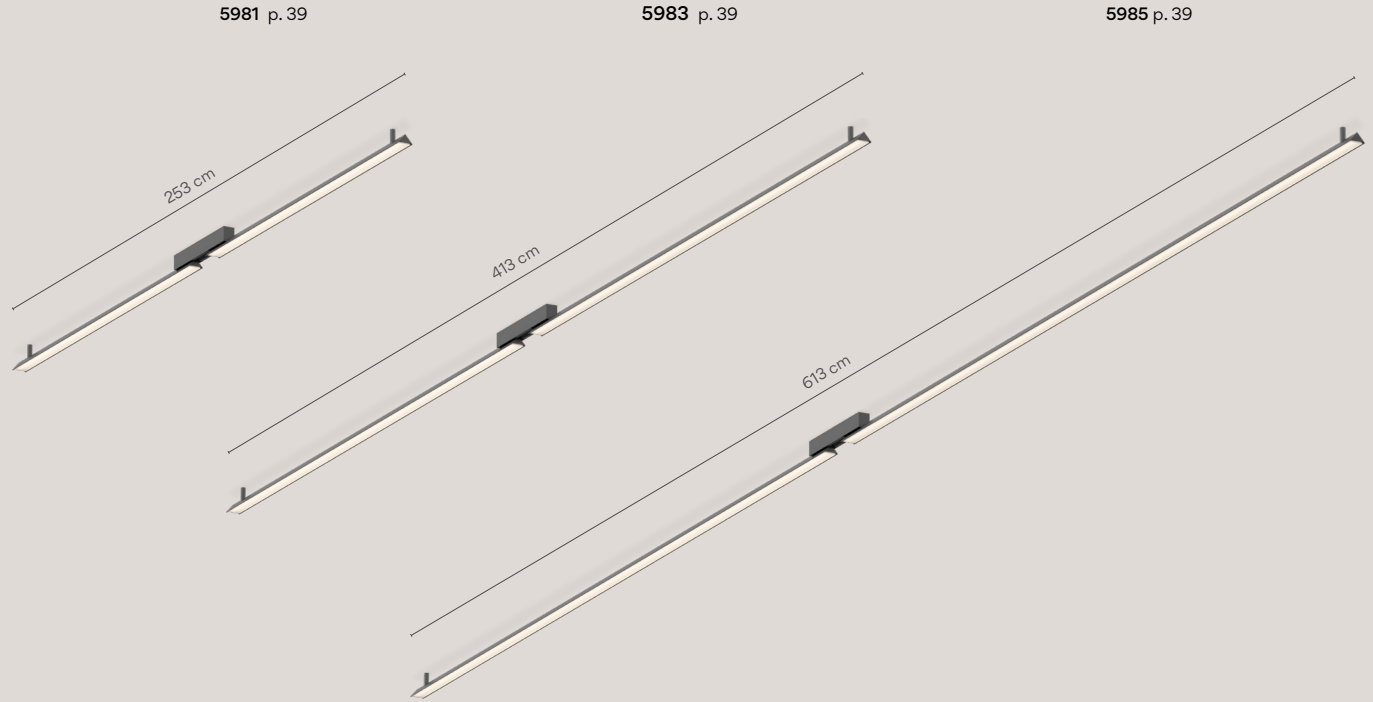

Ceiling Wall

5981
2 x LED STRIP 10,8 W 600 mA.
LED 2700 K. CRI >90. 3120 lm. 144 lm/W.
LED 3500 K. CRI >90. 3840 lm. 178 lm/W.
Driver Constant Current 600 mA. 220~240V. 50/60Hz.
Control:
DALI,
1-10V,
Casambi (Remote).

Profile: Aluminum.
Diffuser: PMMA & Silicone.
Canopy: Aluminum.
Net weight 2,8 Kg.

5981 11 Black (NCS S 8500-N)

5981 23 Warm White (NCS S 0502-Y50R)

5981 25 Beige D1 (NCS S 4005-Y50R)

5983
2 x LED STRIP 21,6 W 600 mA.
LED 2700 K. CRI >90. 5120 lm. 119 lm/W.
LED 3500 K. CRI >90. 6720 lm. 156 lm/W.
Driver Constant Current 1200 mA. 220~240V. 50/60Hz.
Control:
DALI,
1-10V,
Casambi (Remote).

Profile: Aluminum.
Diffuser: PMMA & Silicone.
Canopy: Aluminum.
Net weight 4,8 Kg.

5983 11 Black (NCS S 8500-N)

5983 23 Warm White (NCS S 0502-Y50R)

5983 25 Beige D1 (NCS S 4005-Y50R)

5985
2 x LED STRIP 32,4 W 600 mA.
LED 2700 K. CRI >90. 7680 lm. 119 lm/W.
LED 3500 K. CRI >90. 10080 lm. 156 lm/W.
Driver Constant Current 600 mA.
220~240V. 50/60Hz.
Control:
DALI (Remote),
1-10V (Remote),
Casambi (Remote).

Profile: Aluminum.
Diffuser: PMMA & Silicone.
Canopy: Aluminum.
Net weight 6,9 Kg.

5985 11 Black (NCS S 8500-N)

5985 23 Warm White (NCS S 0502-Y50R)

5985 25 Beige D1 (NCS S 4005-Y50R)